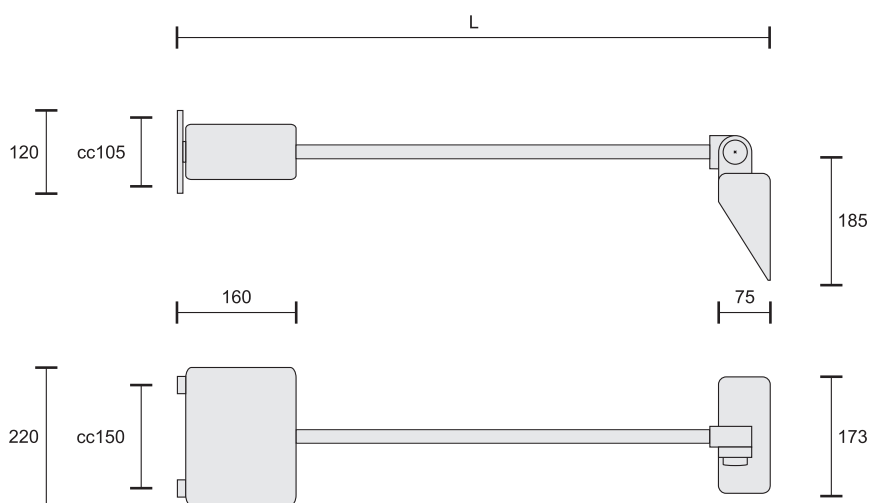

# Server Day LED

Art.nr.	Benämning	Armtyp	L	W	Im	K
302-200	Server Day LED RAK80 45W Vit	Rak	1170	45	3500	4000
302-201	Server Day LED RAK80 45W Svart	Rak	1170	45	3500	4000

*Vi förbehåller oss rätten till ändringar av mått och specifikationer.*

## Specifikationer:

### Teknisk specifikation:

Armaturstomme: gjuten aluminium.  
Frontglas.

Kopplingsbox: gjuten aluminium, överkopplingsbar, LEDdriver.

Livslängd LED: >50 000h.

Vikt ≈ 3,5kg