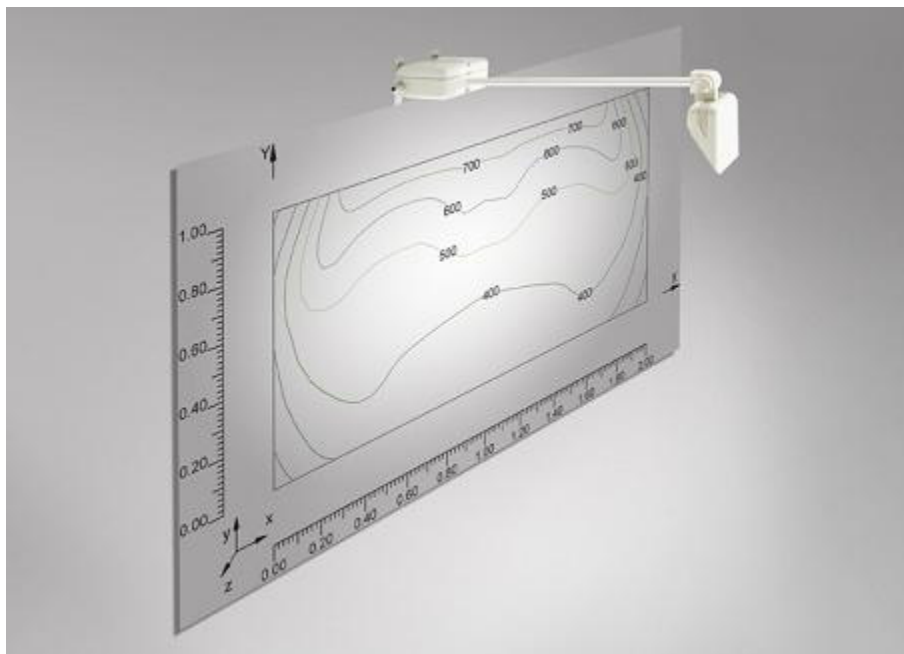

Server Day LED 45W

+46 40-656 64 20
info@masterlite.se

www.masterlite.se