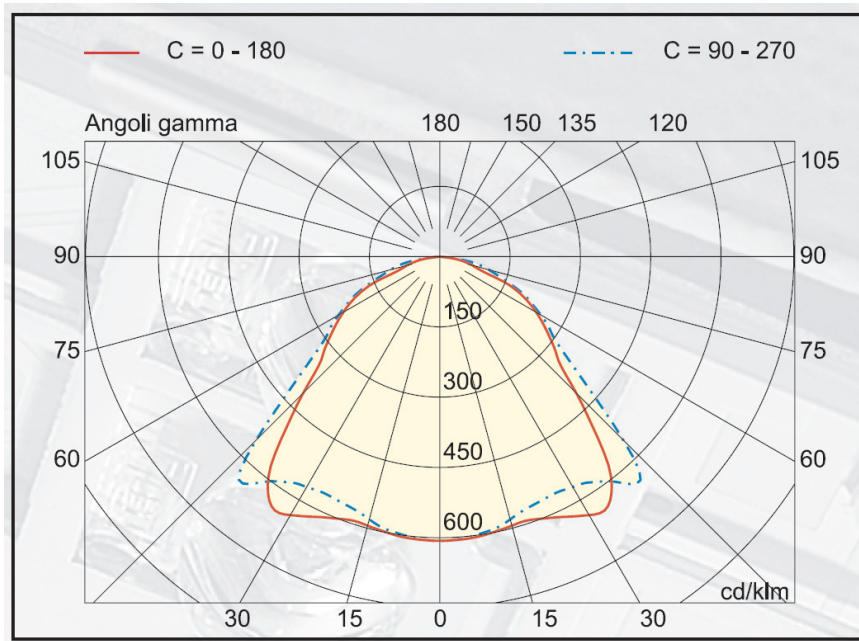

Server Day LED 45W

+46 40-656 64 20
info@masterlite.se

www.masterlite.se