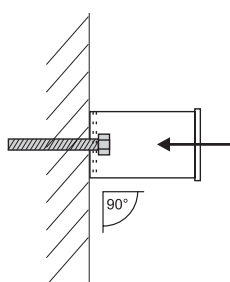

Frontline LED/LED+

Monteringsanvisning

se även "Skylthöjd - val av konsoler"

Fast konsol:

① Montera konsolerna på väggen.

Infästningsskruv medföljer ej.
Avståndet mellan konsolerna
är flexibelt i armaturens fulla längd.

② Montera armaturen på konsolerna
med hjälp av de skruvar som sitter
i armaturspåret.