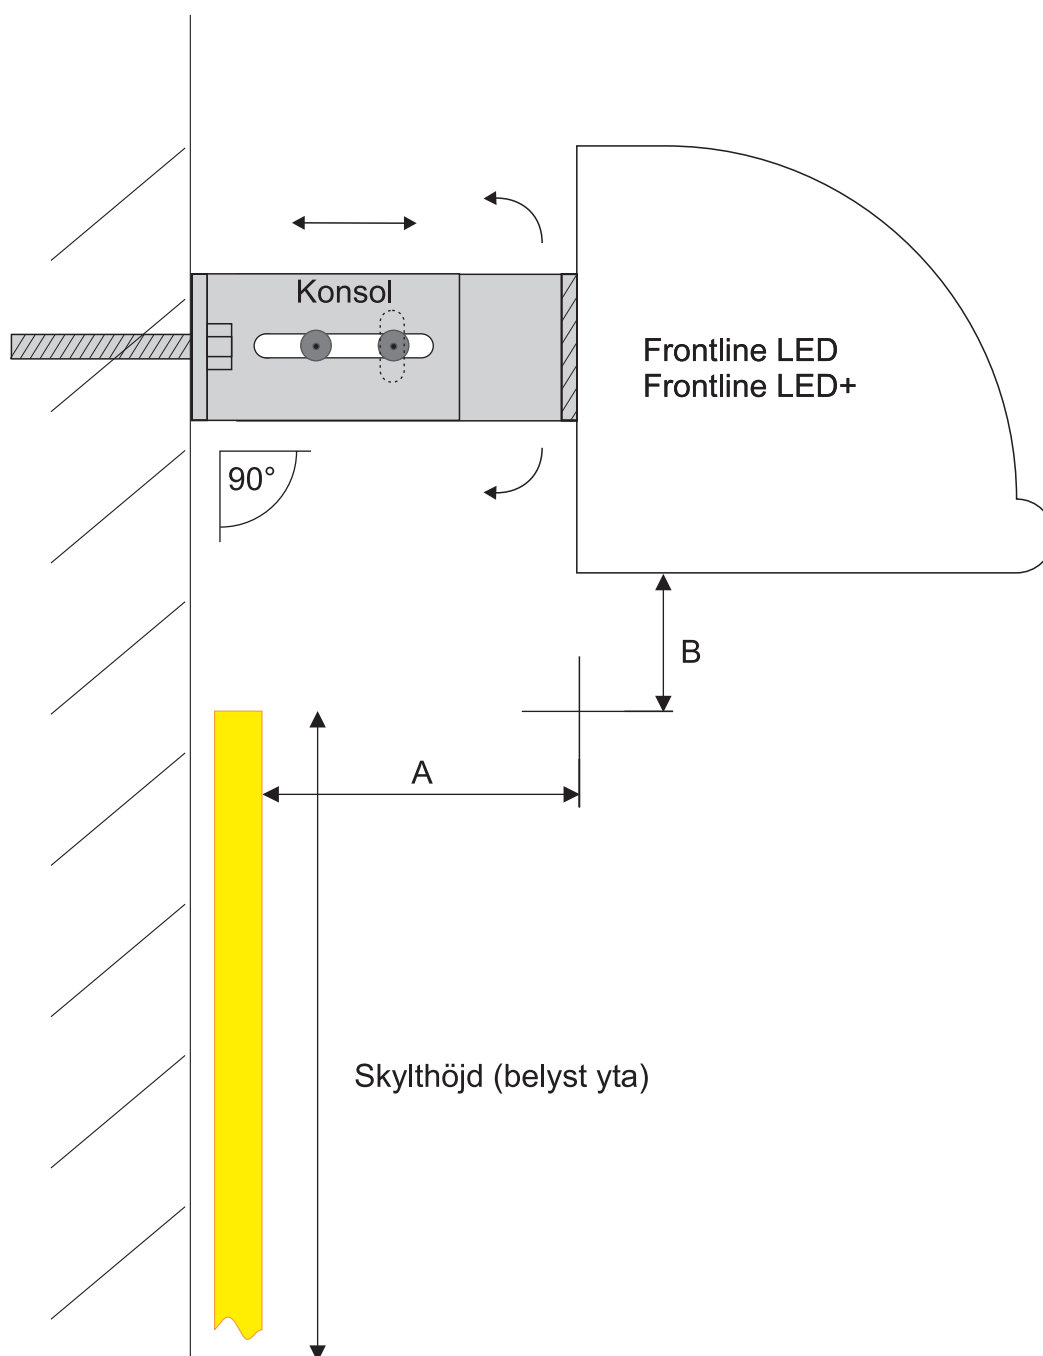

Frontline LED/LED+

Skylthöjd - val av konsoler

Skylthöjd	A	B	Armatur
0,5	60	40	Frontline LED
1,0	80	50	Frontline LED
1,5	130	70	Frontline LED
2,0	160	90	Frontline LED/LED+
2,5	200	110	Frontline LED+
3,0	250	140	Frontline LED+
3,5	250	140	Frontline LED+
4,0	250	140	Frontline LED+

A: Avstånd mellan belyst yta och bakkant armatur

B: Avstånd mellan belyst yta och underkant armatur

+46 40-656 64 20

info@masterlite.se

www.masterlite.se