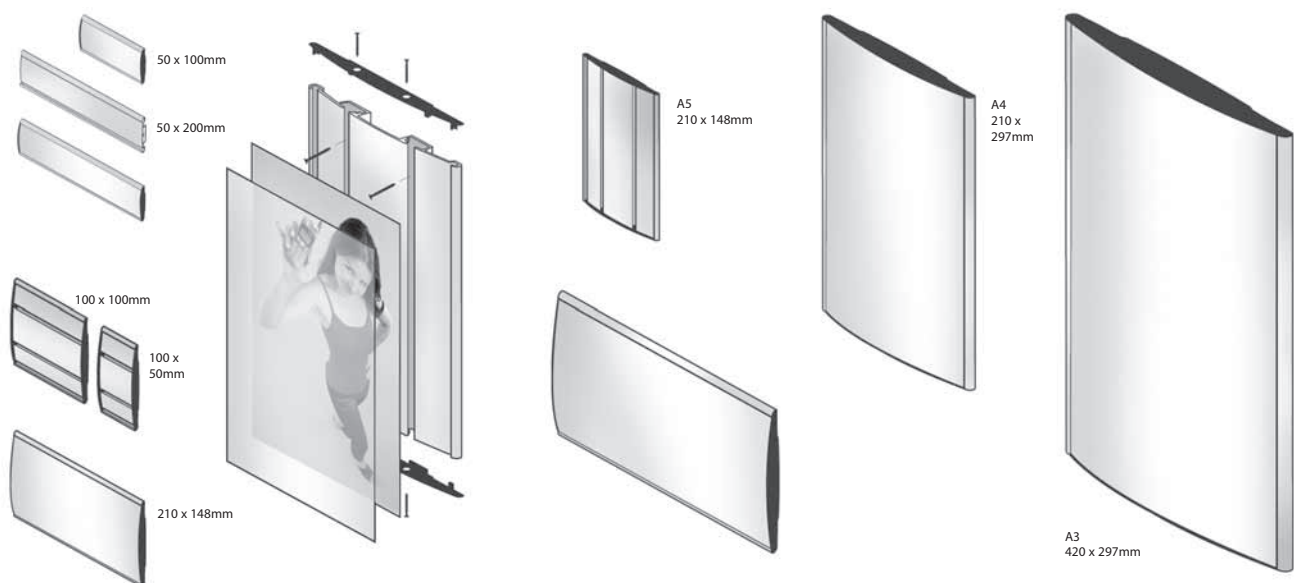

Insertz

Väggmonterat - Skyltsystem

Med bara en vanlig kontorsskrivare kan du skapa imponerande Insertz-skyltar direkt från skrivbordet och uppdatera dem lika lätt. Den anti-reflekerande skyddsplasten skyddar mot manipulering av skylten och förbättrar grafikens utseende.

Insertz-systemet är en mycket flexibel lagervara som finns i flera standardiserade storlekar eller i längder på 2,2 meter som kan anpassas efter behov. Oavsett hur eller var, är Insertz-systemet enkelt att installera, enkelt att använda och ännu enklare att uppdatera.

Anmärkning 1

Special-skyltar, färdigbyggda och lackerade
Samtliga är uppbyggda av profiler, varför
de flesta format måste offereras.
Några standardformat finns dock:

Insertz - Aluminium Extrusions

Produkt	Art.Nr	Format	Antal/Förp.	Enhet	1 st.	25 st.
Insertz 50	INZ001A	50 x 100 mm	1	SEK/st	195:-	184:-
	INZ001B	50 x 200 mm	1	SEK/st	229:-	214:-
Insertz 100	INZ002B	100 x 100 mm	1	SEK/st.	248:-	232:-
Insertz A5 Portrait	INZ003A	A5	1	SEK/st.	328:-	322:-
Insertz A4	INZ004B	A4	1	SEK/st.	490:-	472:-
Insertz A3	INZ005A	A3	1	SEK/st.	780:-	760:-
Produkt	Art.Nr	Antal/Förp.	Enhet	1 st.		
Suction removal tool	INZ0070	100	SEK/st.	9:70		