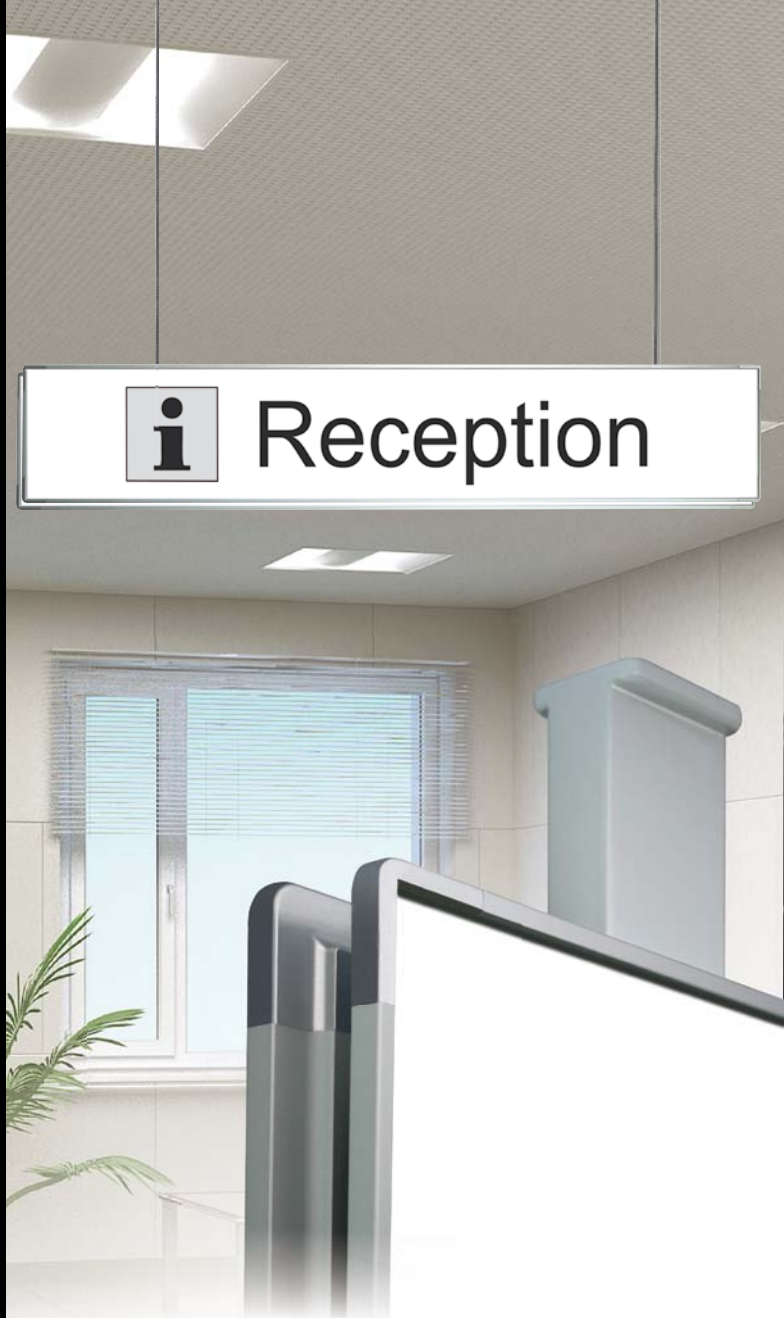

IT | uno speciale adattatore consente, unendo due pannelli murali, di ottenere velocemente un pannello a soffitto. in tale versione sospesa il materiale per il montaggio è incluso. in alternativa, con un sostegno rigido al posto del cavo di acciaio, potrà utilizzare signcode anche in ambienti e condizioni particolari.

DE | ein spezialadapter macht aus zwei wandschildern schnell ein deckenschild. bei der stahlseil variante sind die befestigungs-materialien inbegriffen. mit einer starren abhängung können sie ihr signcode auch in witterungsintensiven bereichen verwenden.

EN | special adapter turns two wall signs into a double sided ceiling sign. the suspension version on cables comes already with the mounting supports required. with its suspension support you can even use your signcode outdoors.

i Reception

Example A

font = 0,5 x A