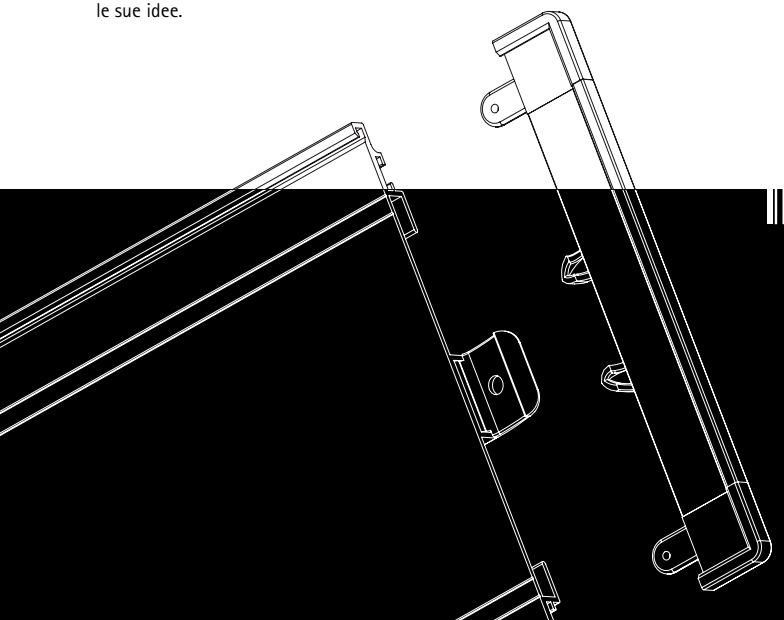

signCODE

signCODE

IT | creatività, modularità e flessibilità caratterizzano la nuova segnaletica direzionale e di orientamento firmata kunddinger. pannelli estrusi in cinque formati standard, che le daranno un ampio campo d'azione per concretizzare le sue idee.

DE | kreativität, modularität und flexibilität zeichnen das neue leit- und orientierungssystem von kunddinger aus. fünf standard-paneelhöhen geben ihnen kreativen spielraum für ihre ideen.

EN | creative, modular and flexible that is what the new signage system by kd is about. five standard heights give you enough space for your own ideas.

IT | pannello singolo o struttura modulare. signcode soddisfa le sue esigenze per una segnaletica flessibile, elegante ed efficace.

DE | freistehend oder als modulare übersichtstafel: signcode erfüllt ihre anforderungen an eine flexible objektbeschilderung.

EN | special adapter turns two wall signs into a double sided ceiling sign. the suspension version on cables comes already with the mounting supports required. with its suspension support you can even use your signcode outdoors.